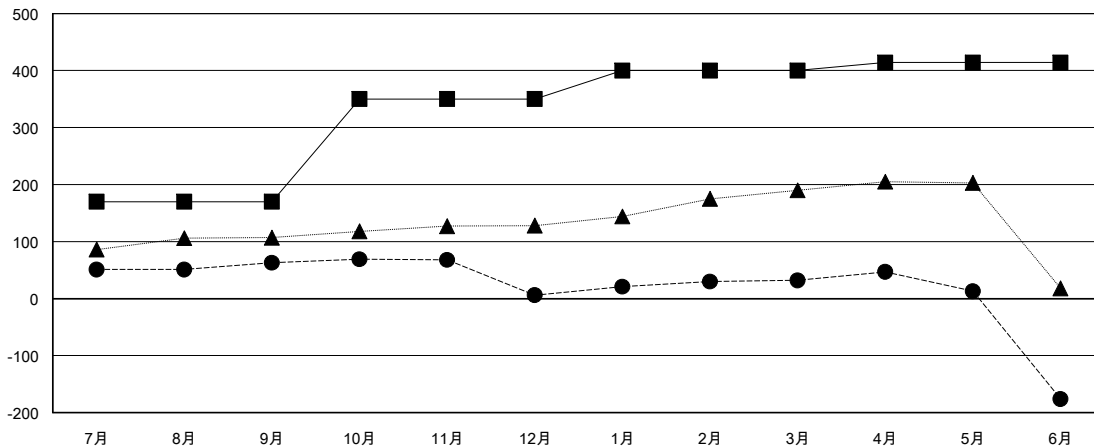

MONTHLY MEMBERSHIP PROGRESS REPORT

District 334 D

Results as of: 06/30/2018

GMT: MASAYOSHI MARUYAMA, YASUHISA NAKAMURA

地域 JAPAN

GMT会則地域

クラブ			
結果 : 2017-2018			
四半期	新クラブ目標	新クラブ	解散クラブ
7月/8月/9月	0	1	0
10月/11月/12月	1	0	0
1月/2月/3月	0	0	0
4月/5月/6月	0	0	0

名			
結果 : 2017-2018			
四半期	会員純増目標	会員増強実績	退会者(転籍を含む) 実際
7月/8月/9月	170	152	85
10月/11月/12月	180	46	103
1月/2月/3月	50	87	59
4月/5月/6月	14	99	307

新クラブ目標及び実績累計

会員目標及び実績累計

解散クラブ: 0	81 CLUBS OF 98 一名以上の新会員を登録	男女別	
退会者		男性	3,828 (67.56%)
物故会員 29		女性	1,838 (32.44%)
クラブ解散 0		女性%年度目標: 10%	
その他 525	会員累計データを見るには、ここをクリック	世帯主/家族会員合計	0
合計 554		国際会費半額の家族会員	0